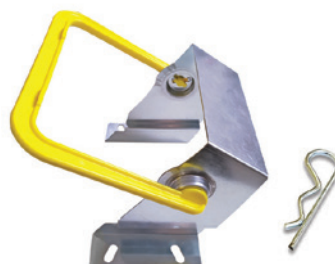

## Nuevos calzos homologados para camión y furgoneta

**DIN 76051**

Calzo

Ref. **95830**: Para camión. 470x220x h230 (E53)

Ref. **95834**: Para furgoneta. 380x160x h190 (E46)

Calzo con cuchilla para hielo

Ref. **95833**: Para camión. 470x220x h230 (E53)

Ref. **95835**: Para furgoneta. 380x160x h190 (E46)

**\*No autorizado para calzadas sin nieve/hielo**

Soporte de plástico para calzo

Ref. **95831**: Para camión. (E53)

Soporte de hierro con agarradera de plástico para calzo