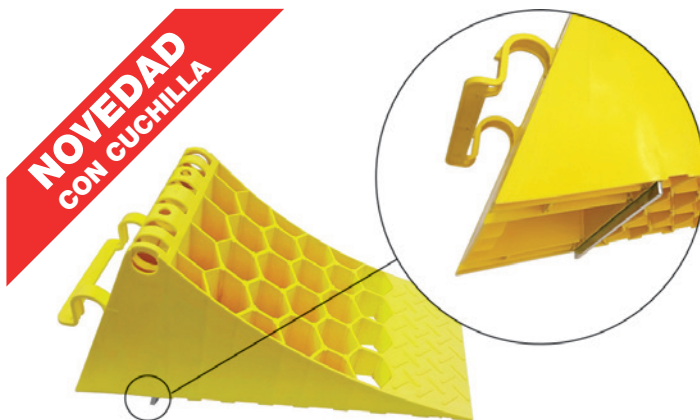

## Nuevos calzos homologados para camión y furgoneta

**DIN 76051**

Calzo

Ref. **95830**: Para camión. 470x220x h230 (E53)

Ref. **95834**: Para furgoneta. 380x160x h190 (E46)

Calzo con cuchilla para hielo

Ref. **95833**: Para camión. 470x220x h230 (E53)

Ref. **95835**: Para furgoneta. 380x160x h190 (E46)

**\*No autorizado para calzadas sin nieve/hielo**

Soporte de plástico para calzo

Ref. **95831**: Para camión. (E53)

Soporte de hierro con agarradera de plástico para calzo