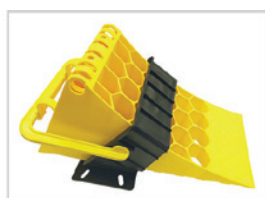

## Nuevos calzos homologados para camión y furgoneta

**DIN 76051**

Calzo

Ref. **95830**: Para camión. 470x220x h230 (E53)

Ref. **95834**: Para furgoneta. 380x160x h190 (E46)

Calzo con cuchilla para hielo

Ref. **95833**: Para camión. 470x220x h230 (E53)

Ref. **95835**: Para furgoneta. 380x160x h190 (E46)

**\*No autorizado para calzadas sin nieve/hielo**

Soporte de plástico para calzo

Ref. **95831**: Para camión. (E53)

Soporte de hierro con agarradera de plástico para calzo