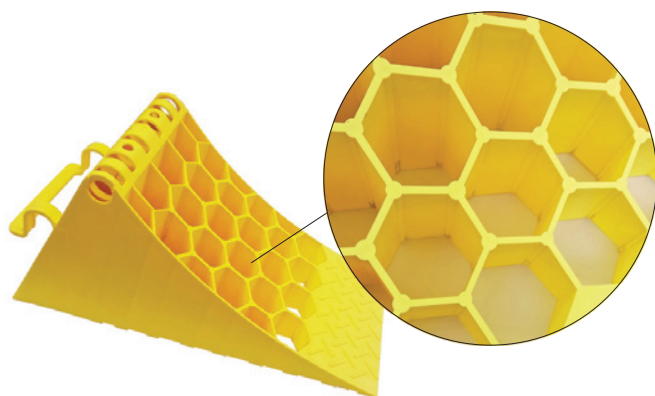

## Nuevos calzos homologados para camión y furgoneta

**DIN 76051**

Calzo

Ref. **95830**: Para camión. 470x220x h230 (E53)

Ref. **95834**: Para furgoneta. 380x160x h190 (E46)

Calzo con cuchilla para hielo

Ref. **95833**: Para camión. 470x220x h230 (E53)

Ref. **95835**: Para furgoneta. 380x160x h190 (E46)

**\*No autorizado para calzadas sin nieve/hielo**

Soporte de plástico para calzo

Ref. **95831**: Para camión. (E53)

Soporte de hierro con agarradera de plástico para calzo